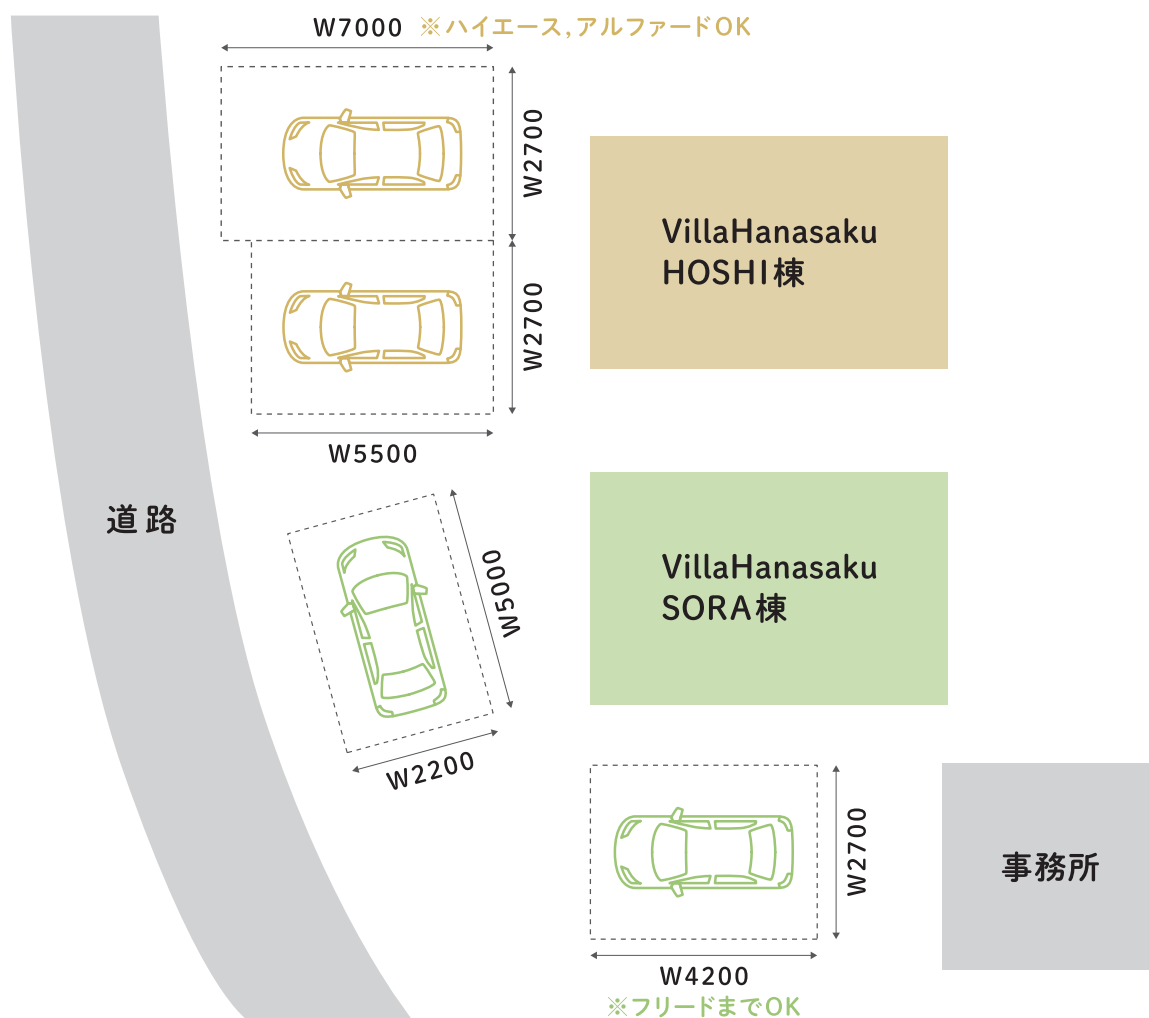

Parking Lot for VillaHanasaku HOSHI

Villahanasakuku HOSHI 棟的停車場位置請參考此地圖

Villahanasakuku HOSHI 栋的停车场位置请参考此地图

お客様の宿泊棟・
駐車場はこちらです。

The guest house and
parking lot are on this side.

您的住宿棟及停車場位置在這裡。

您的住宿棟及停车场位置在这里。

HOSHI 棟 駐車場

SORA 棟 駐車場

Parking Lot for VillaHanasaku SORA

Villahanasakuku SORA 棟的停車場位置請參考此地圖

Villahanasakuku SORA 栋的停车场位置请参考此地图

お客様の宿泊棟・
駐車場はこちらです。

The guest house and
parking lot are on this side.

您的住宿棟及停車場位置在這裡。

您的住宿棟及停车场位置在这里。

HOSHI棟 駐車場

SORA棟 駐車場